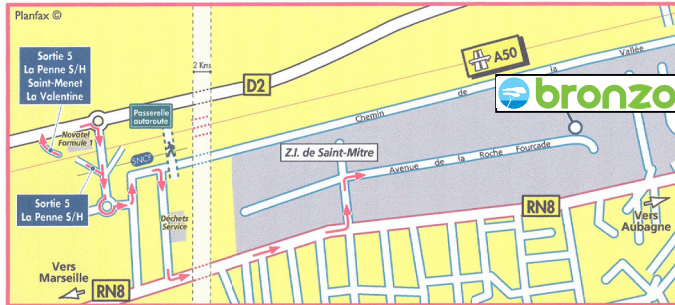

Avenue de la Roche Fourcade
Z.I. de Saint-Mitre
13400 AUBAGNE
Tél. : 04 42 03 56 34
Fax : 04 42 03 35 56